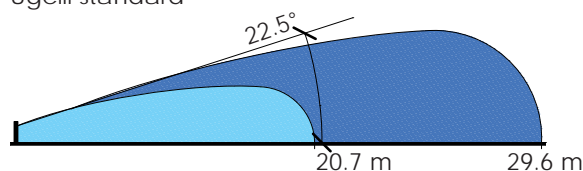

Ugelli standard

Cod.	Descrizione
250.1389000	G 990 arco fisso 360°
250.1389050	G 990 VE arco fisso 360° con elettrovalvola
250.1389500	G 995 arco regolabile
250.1389550	G 995 VE arco regolabile con elettrovalvola