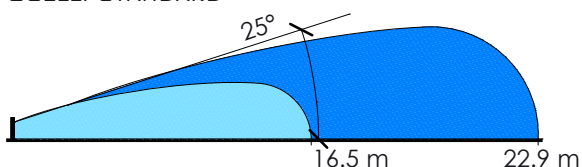

RAGGIO UGELLI I G870-875

UGELLI STANDARD